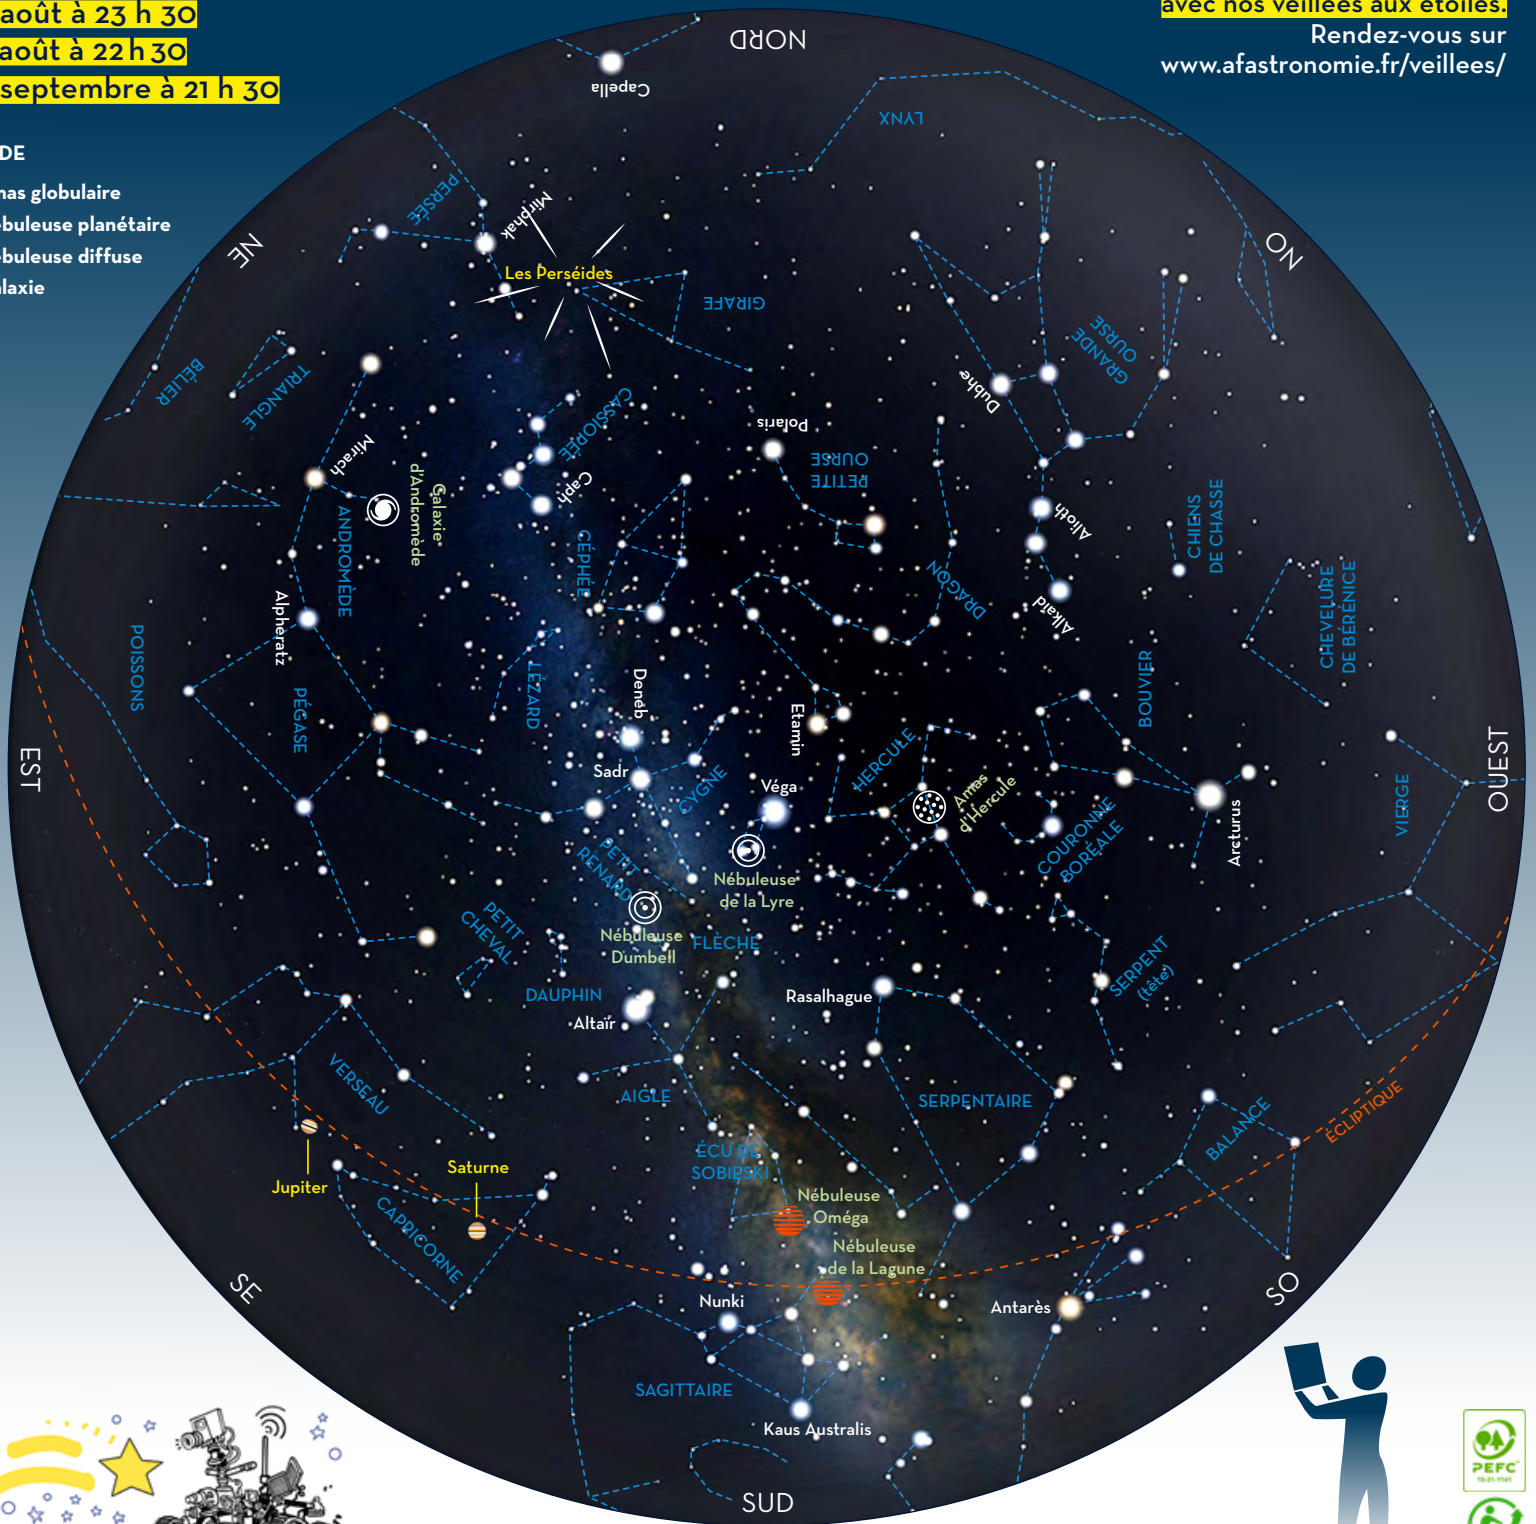

LA CARTE DES NUITS DES ÉTOILES

Carte valable :

le 1^{er} août à 23 h 30

le 15 août à 22 h 30

le 1^{er} septembre à 21 h 30

Prolongez l'expérience chez vous

avec nos veillées aux étoiles.

Rendez-vous sur

www.afastronomie.fr/veillees/

LÉGENDE

-  Amas globulaire
-  Nébuleuse planétaire
-  Nébuleuse diffuse
-  Galaxie

COMMENT UTILISER CETTE CARTE

1 Éloignez-vous de toute source lumineuse. Laissez vos yeux s'habituer à l'obscurité pendant au moins 15 minutes. Pour lire la carte sans être ébloui, utilisez de préférence une lampe rouge.

2 Le centre de la carte correspond au zénith, le point situé au-dessus de votre tête. Une constellation représentée à mi-distance du centre et du bord de la carte est donc à égale distance de l'horizon et du zénith.

3 Si, par exemple, vous observez vers l'ouest, tenez la carte comme indiqué ci-contre, en plaçant le mot "ouest" vers le bas. Les constellations dessinées au-dessus de l'horizon ouest vous font face.